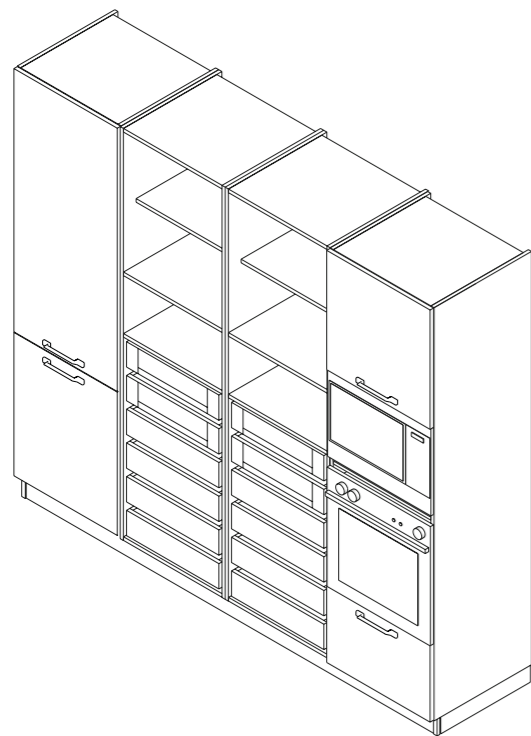

- 1** Boiserie attrezzate con mensole
- 2** Vetrine H 132 cm
- 3** Top HPL spessore 1,2 cm
- 4** Librerie sotto top
- 5** Complanare

L'assetto aperto della cucina strizza l'occhio a un inedito concetto di open space, dove la forma e la materia convivono alla perfezione in un gioco di chiari e scuri che caratterizzano le geometrie.