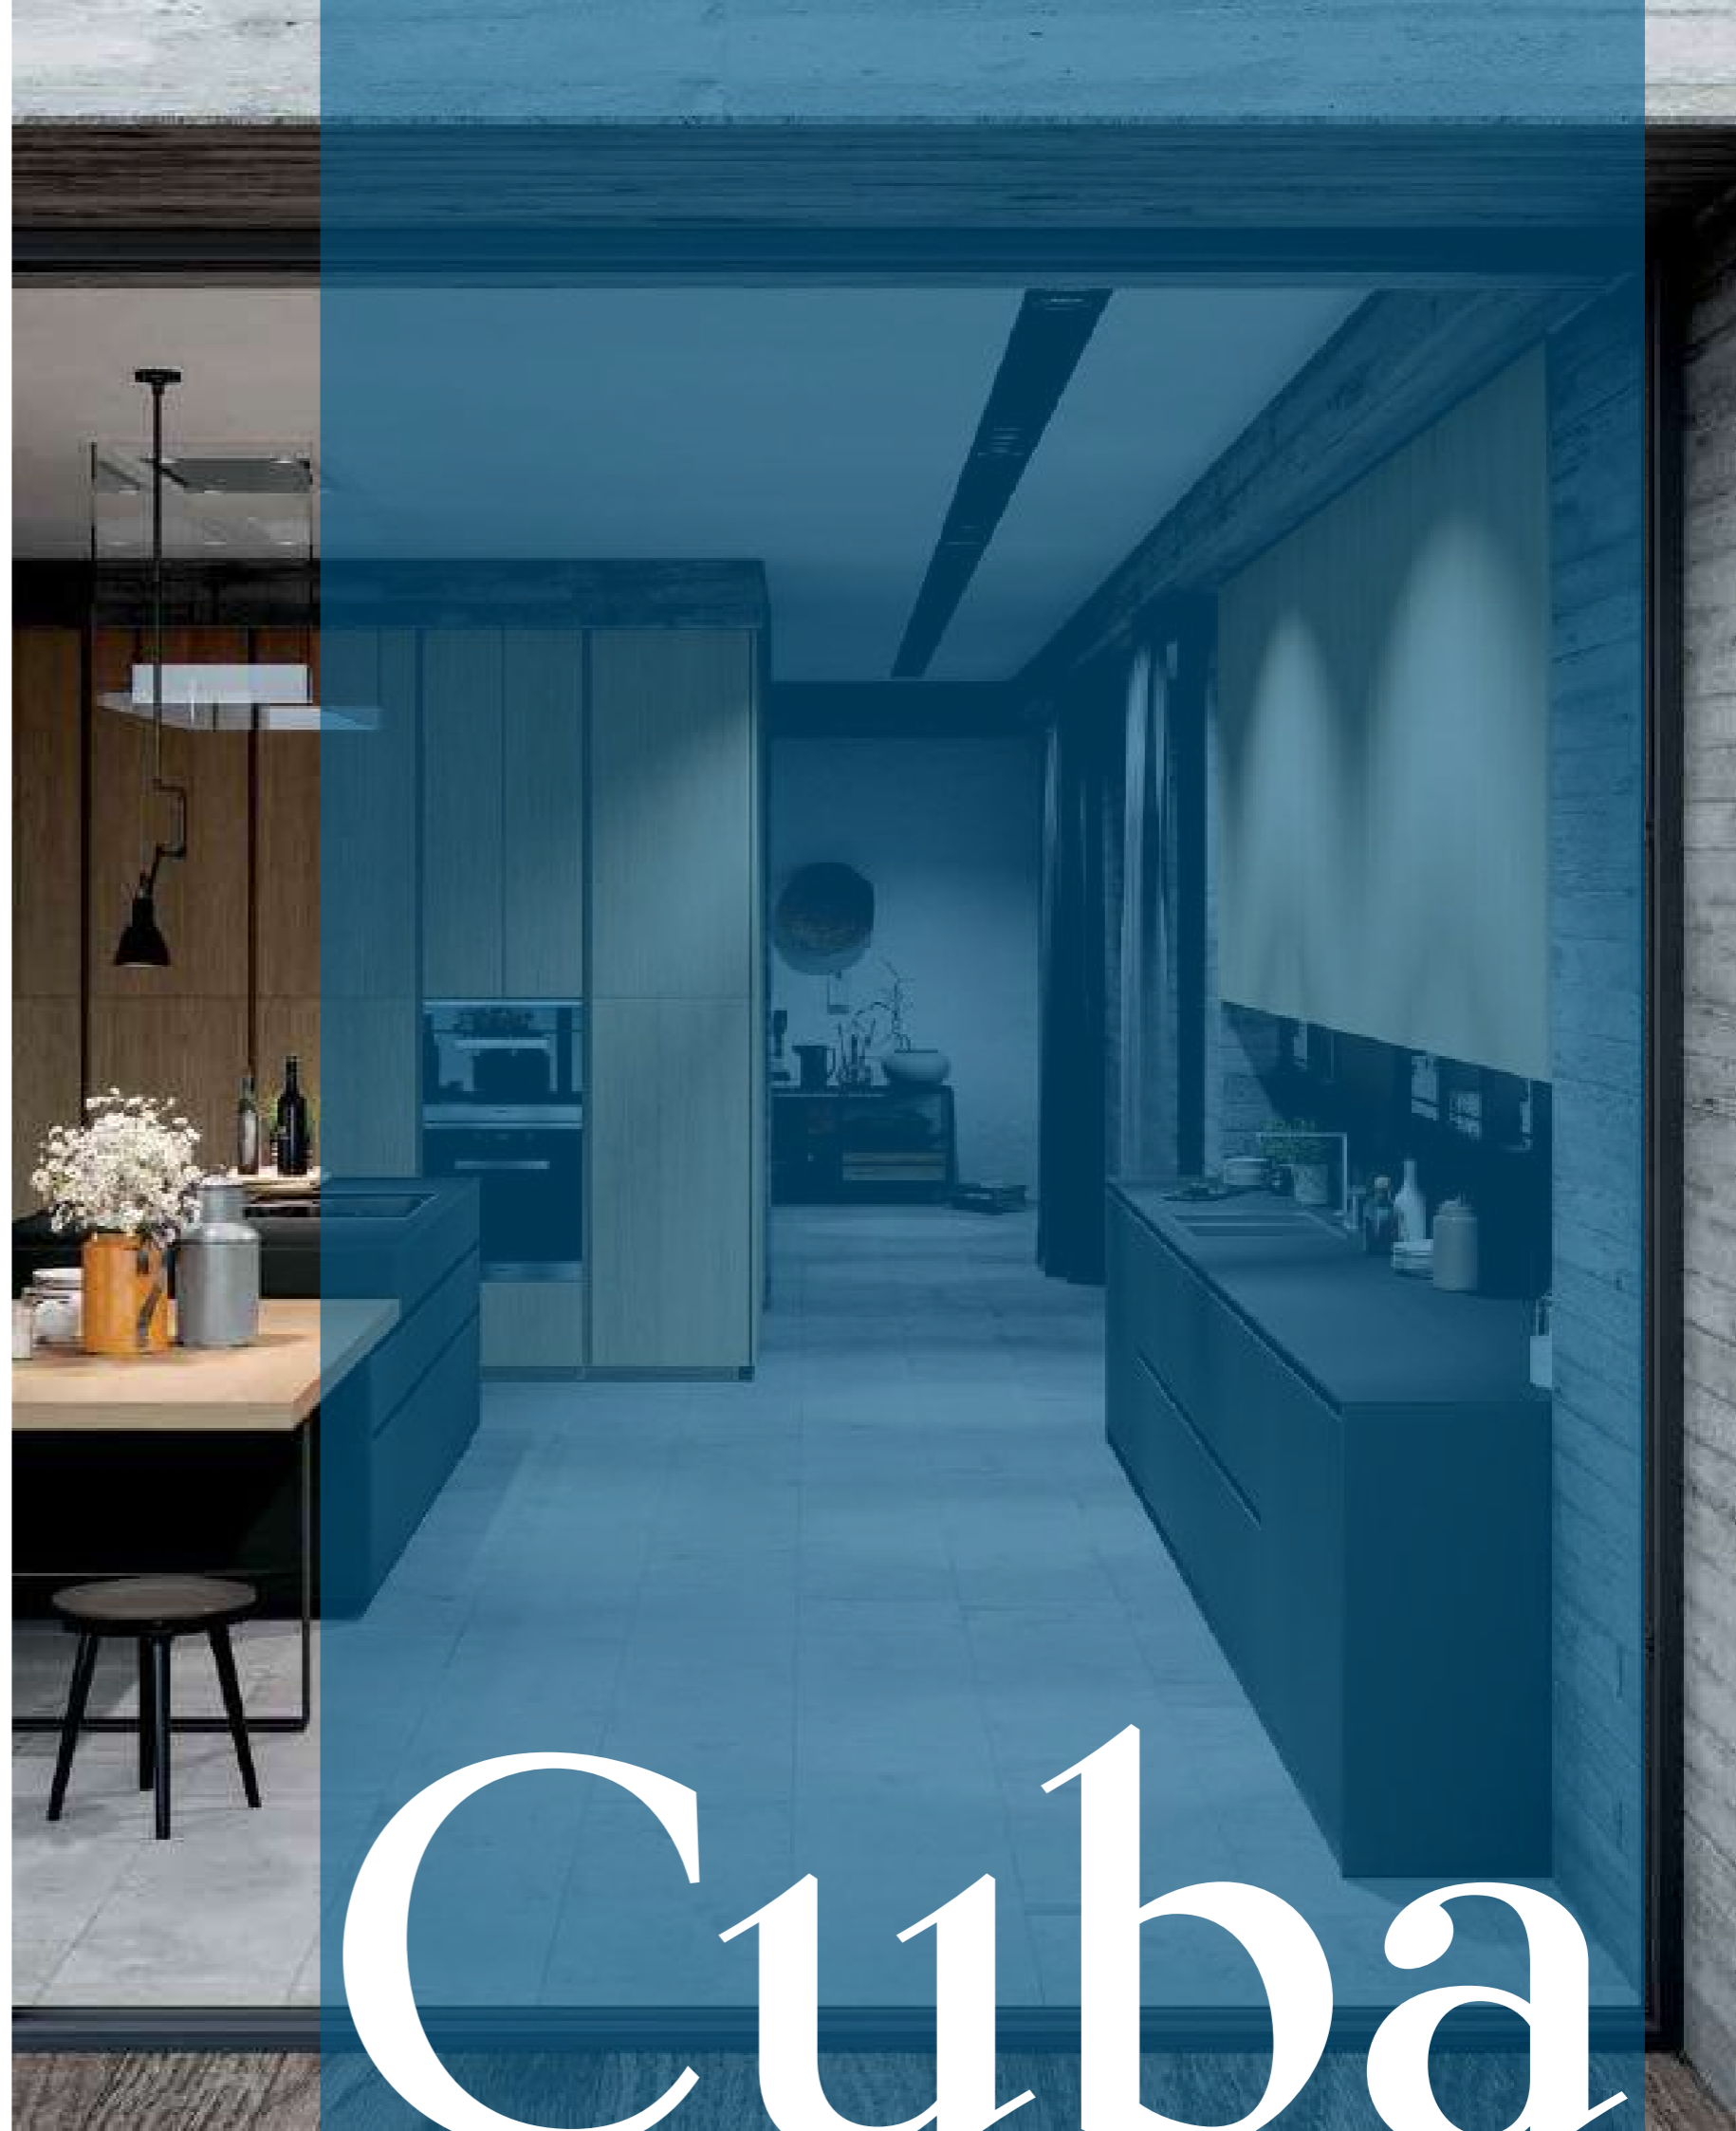

129

Cuba
Rovere Naturale, Vetro Satinato Nero Opaco

Una cucina dominata dal nero e dal rovere naturale, per un ambiente dalle dimensioni imponenti, con gli spazi sviluppati attorno all'isola centrale a doppia altezza e tavolo in appoggio. Sulla parete di fondo, le basi sono in vetro satinato nero mentre i pensili sono in rovere naturale, come le colonne a doppia altezza.