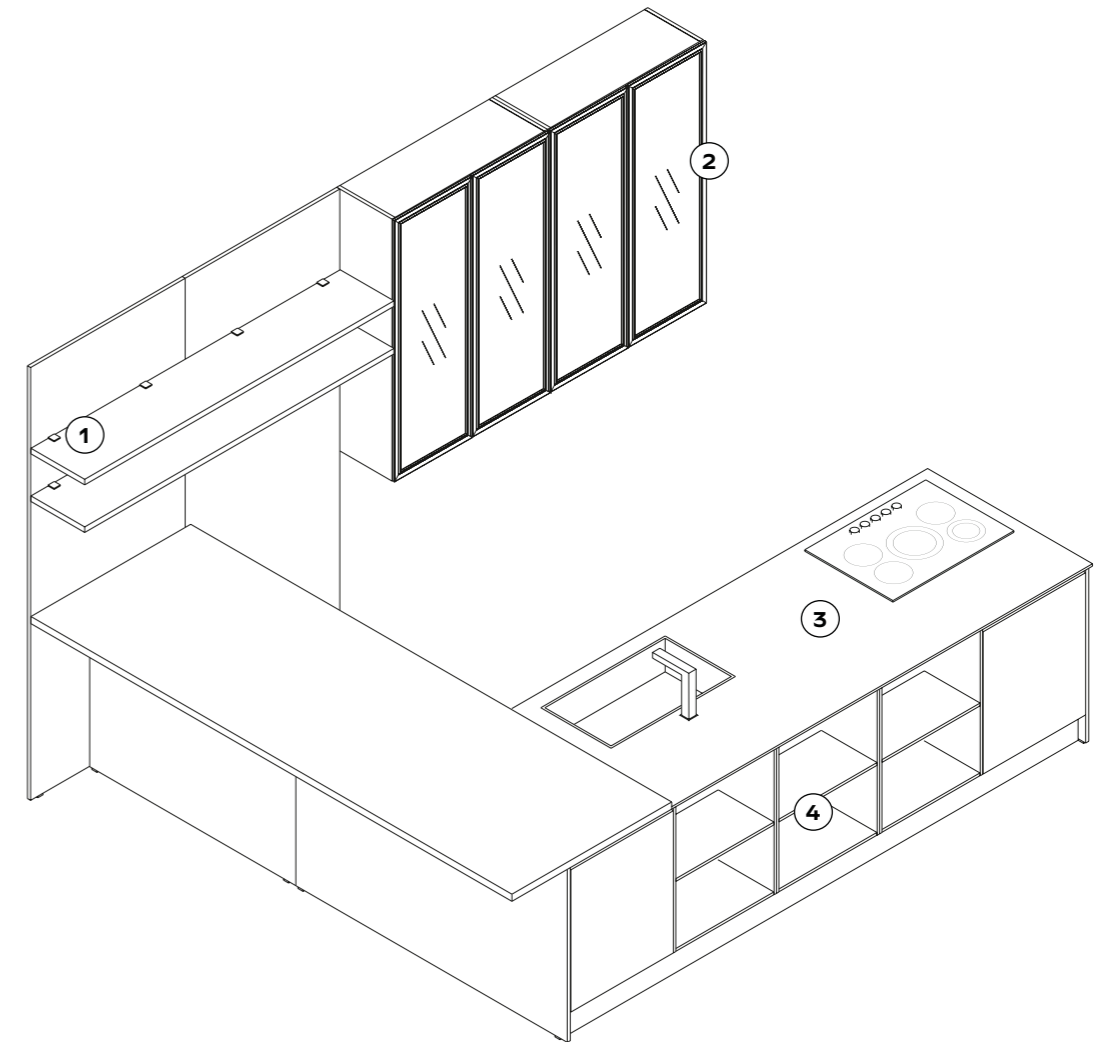

- 1** Boiserie attrezzate con mensole
- 2** Vetrine H 132 cm
- 3** Top HPL spessore 1,2 cm
- 4** Librerie sotto top
- 5** Complanare

L'assetto aperto della cucina strizza l'occhio a un inedito concetto di open space, dove la forma e la materia convivono alla perfezione in un gioco di chiari e scuri che caratterizzano le geometrie.