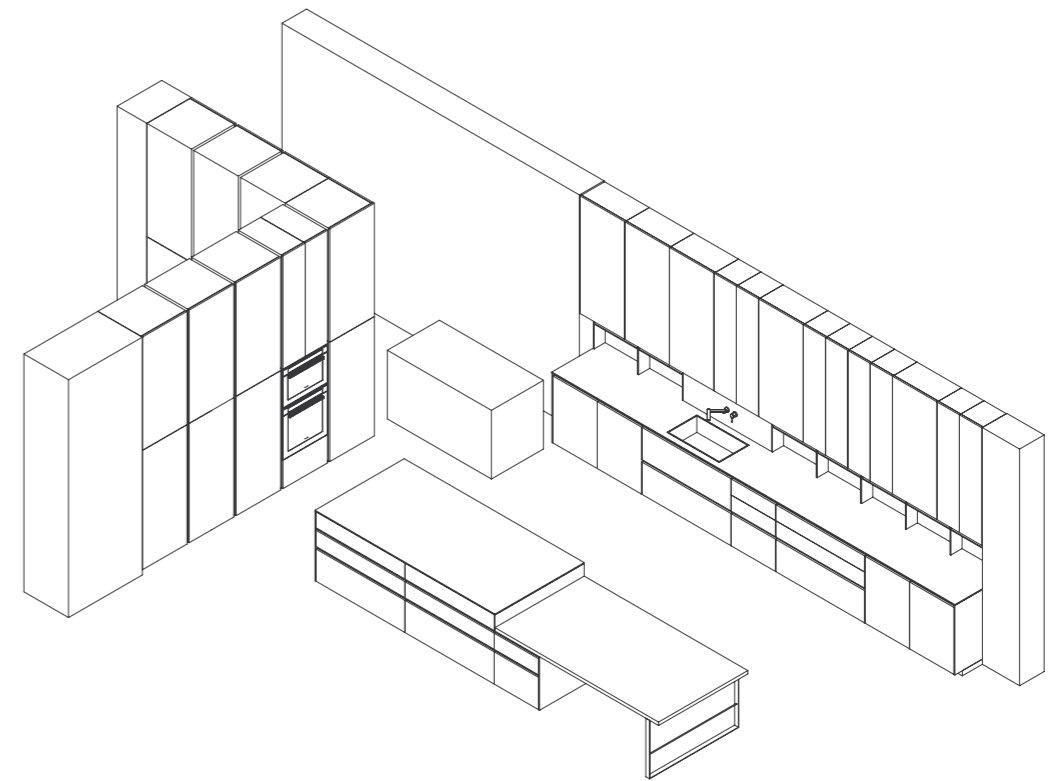

136

Le colonne a doppia altezza sono in rovere naturale, una finitura che crea un abbinamento molto espressivo con il cemento delle pareti.