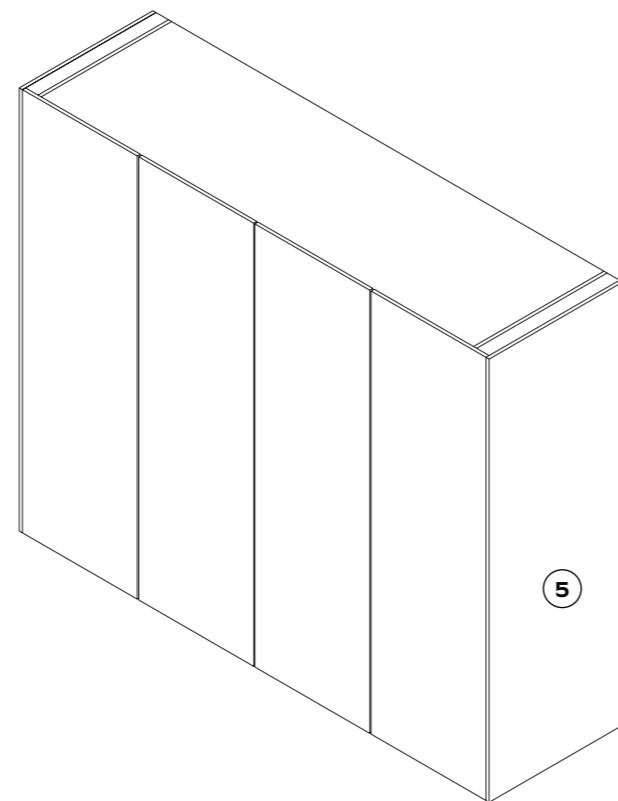

- 1** Boiserie attrezzate con mensole
- 2** Vetrine H 132 cm
- 3** Top HPL spessore 1,2 cm
- 4** Librerie sotto top
- 5** Complanare

L'assetto aperto della cucina strizza l'occhio a un inedito concetto di open space, dove la forma e la materia convivono alla perfezione in un gioco di chiari e scuri che caratterizzano le geometrie.