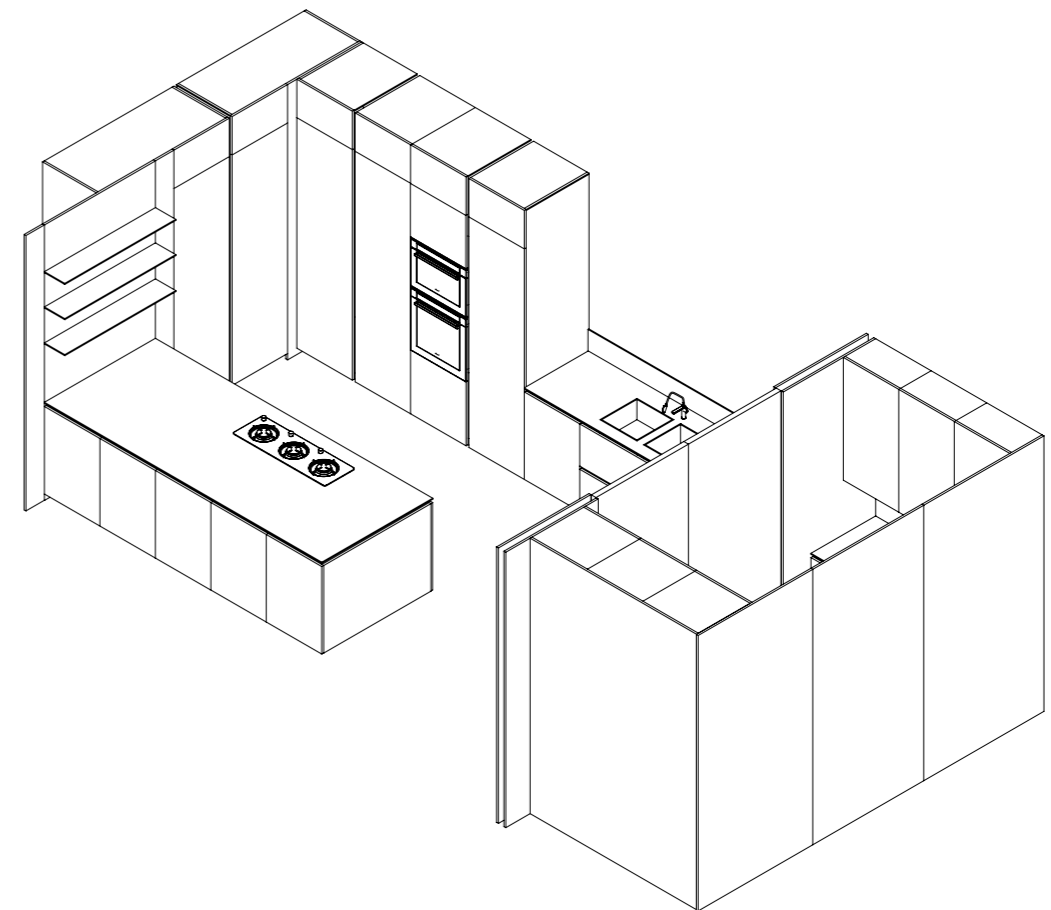

Chioggia si caratterizza per la presenza di meccanismi innovativi. Lo spazio tra basi e pensili nasconde una struttura scorrevole in metallo.

La cucina così diventa un ambiente in grado di creare connessioni virtuose, ispirare e condividere. Un posto per creare parole, dialoghi, confronti e nuovi scenari da costruire.