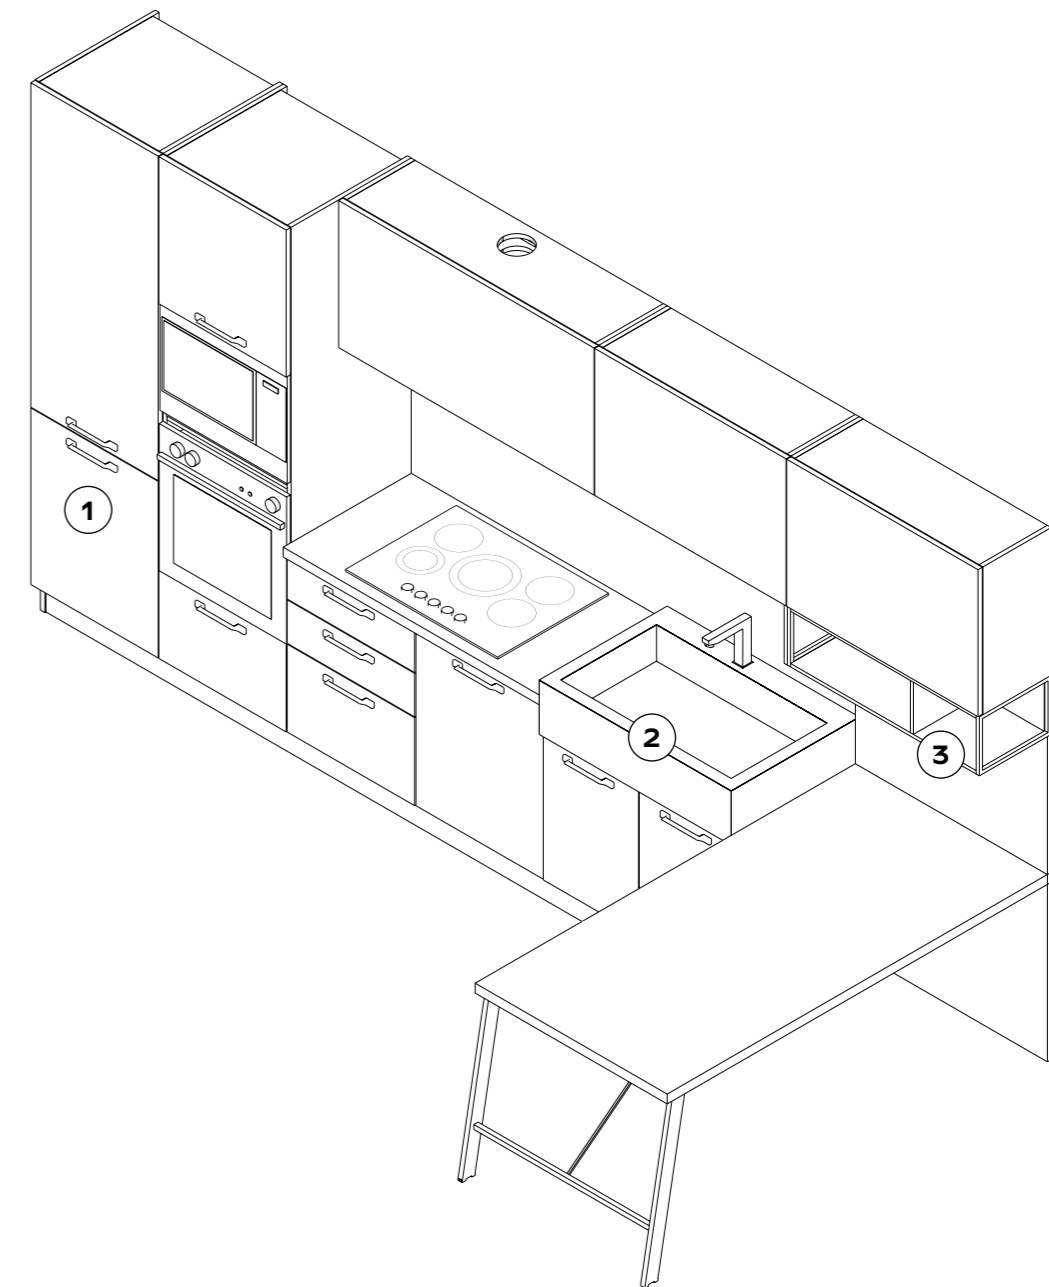

Favignana

NUOVO LAVABO DIAMANTE

Realizzato in acciaio inox è disponibile in due larghezze: da 90 e 120 cm. Una scelta estetica di grande valore che si integra alla perfezione con lo stile lineare della composizione.