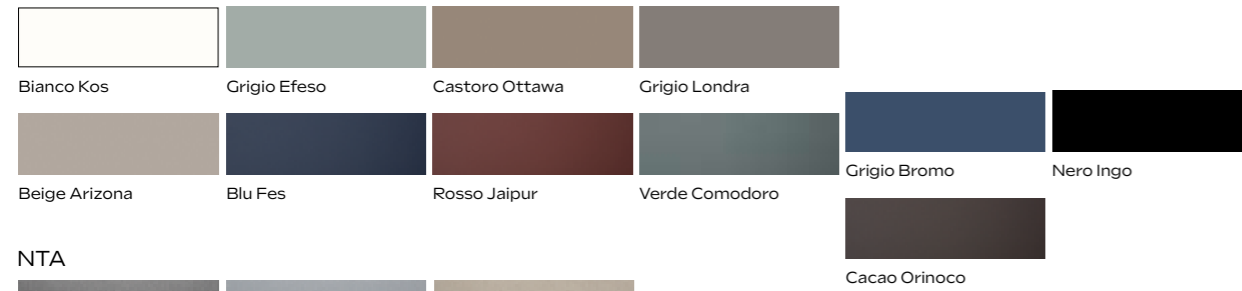

Opaco

Color

Rovere

Fiammato

Noce Moderno

Legno nordico

Beton

Calce

Laccato Lucido

Favignana/Levanzo

Cassa

Anta

Nobilitati

Essenza (vena orizzontale)

Colorato

Spatolato

Laccato

Lucido

Opaco / Matt / Mat

Chioggia/2

Anta

Opaco

Fenix NTM

NTA

Bali

Anta

Opaco o Lucido

Metallizzati

Materica

Malta

Fenix

Lipari