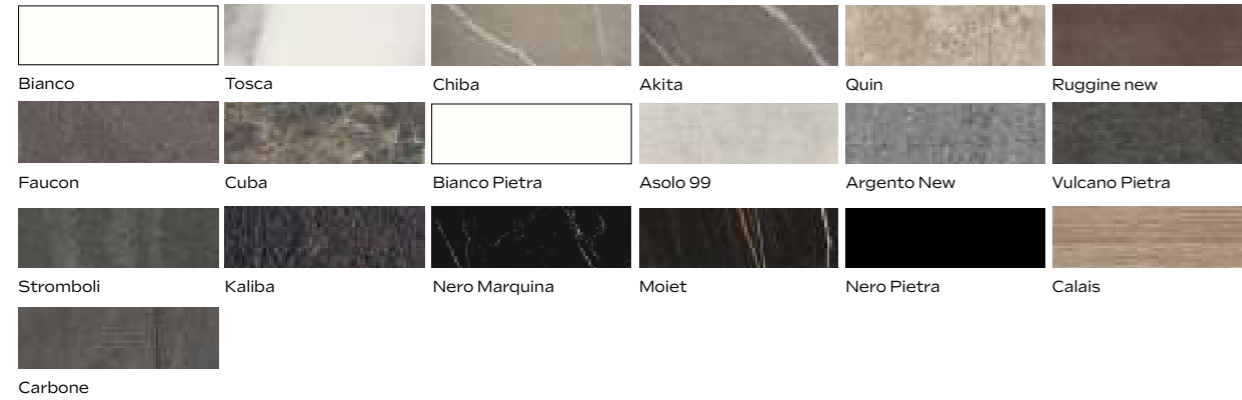

Stone

Opaco touch

Lucido Gloss

HPL

Abete

Eucalipto

Wood

Metal

Laccato Lucido

Favignana/Levanzo

Cassa

Anta

Nobilitati

Essenza (vena orizzontale)

Colorato

Spatolato

Laccato

Lucido

Opaco / Matt / Mat

Chioggia/2

Anta

Opaco

Fenix NTM

NTA

Bali

Anta

Opaco o Lucido

Metallizzati

Materica

Malta

Fenix

Lipari