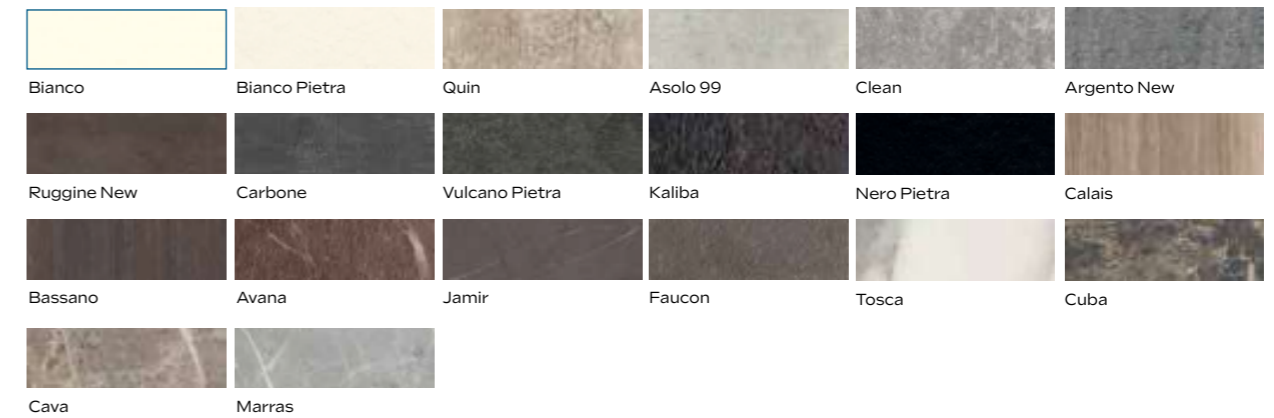

Bali

Anta

Opaco o Lucido

Metallizzati

Materica

Malta

Fenix

Lipari

HPL

Fenix

Laccati Opachi o Lucidi

Acrilico

Cipro

Laminati

Opaco Color

Opaco Touch

Brill Laccato Lucido

Lucido Glass

Lucido Glass

Laccato opaco

Hpl Opaco/Lucido

Lam-Color

Fenix

NTM

NTA

Cuba

Fenix NTM

Laccati Opachi o Lucidi

Laccato Metallo

Laccato Ossidato

Rovere Fiammato

Rovere Nodato