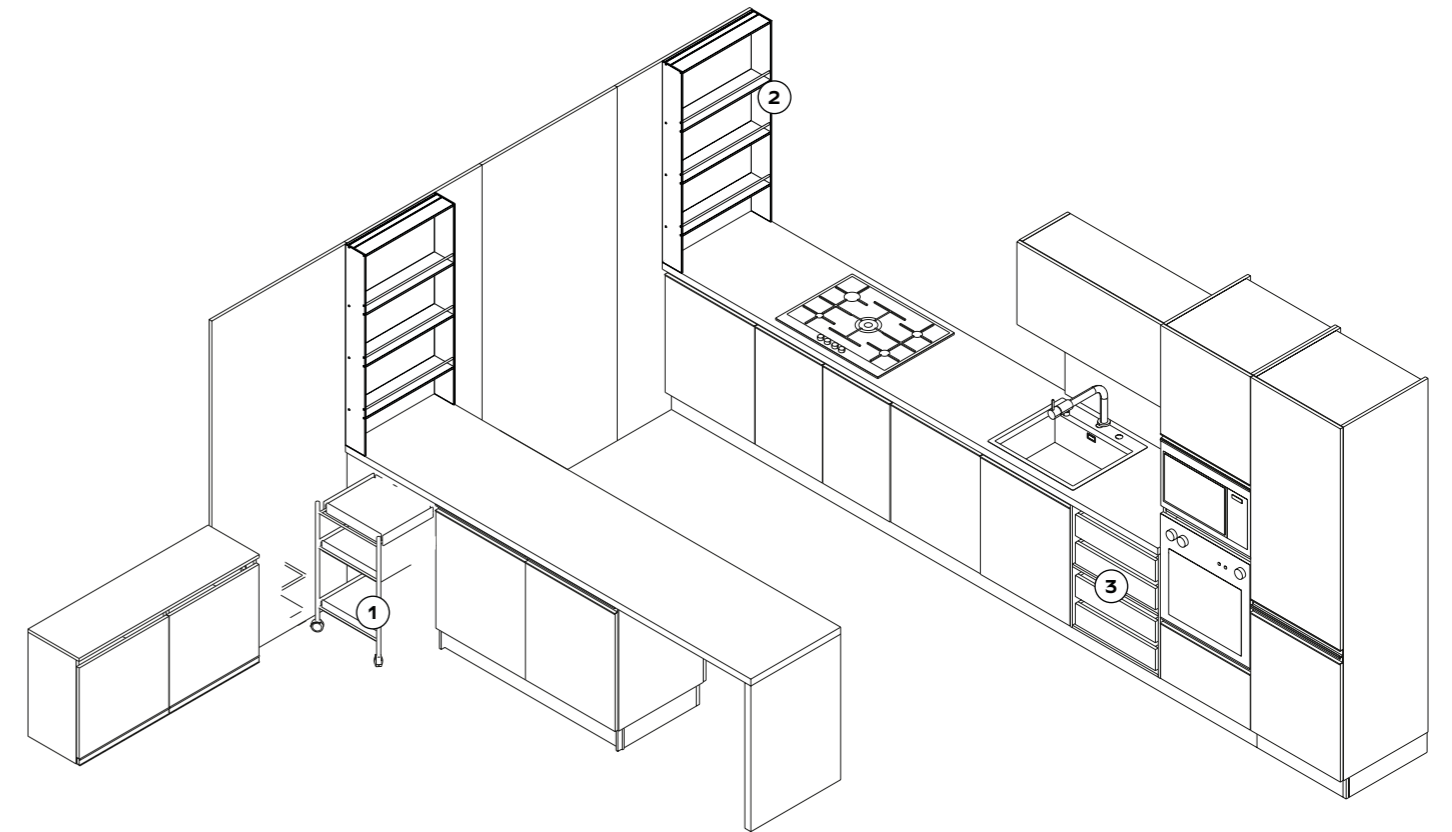

- **1** Carrello
- **2** Modular a parete
- **3** Cassetti in legno a vista

Abbiamo sempre più necessità di un ambiente che possa essere funzionale e flessibile allo stesso tempo. Un accessorio può fare la differenza, quando è pensato per aumentare lo spazio a disposizione e le possibilità di contenimento: il carrello è una delle numerose soluzioni per aumentare le superfici di lavoro e avere sempre ogni oggetto a porta di mano.