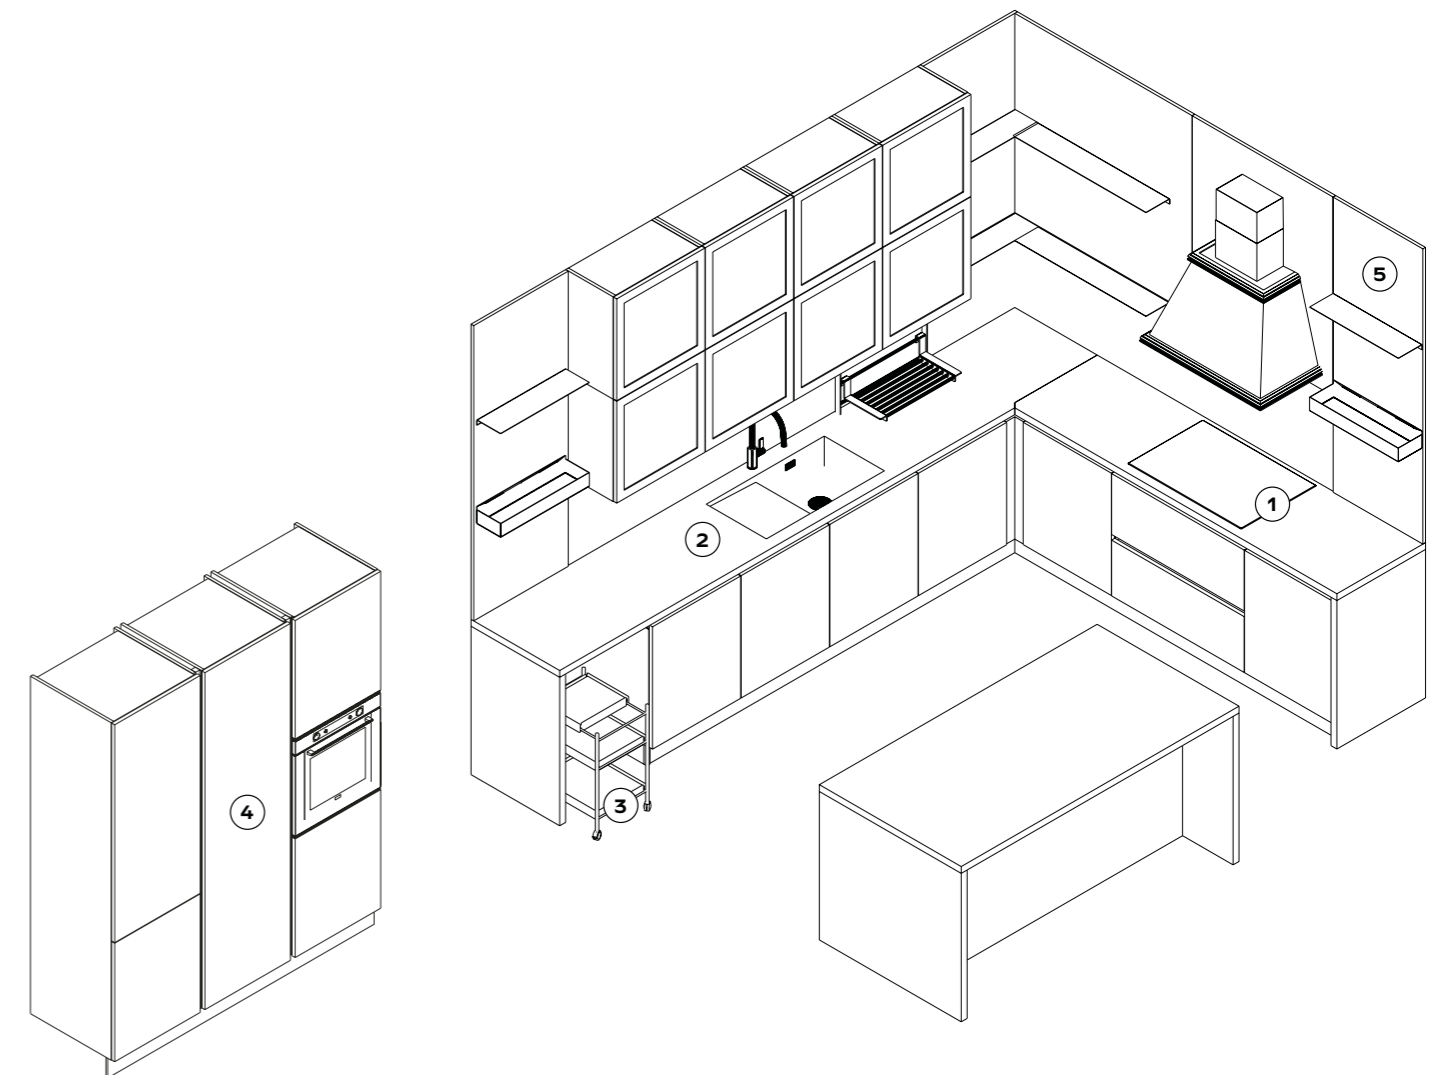

Tra le soluzioni per aumentare le superfici di lavoro e avere sempre ogni oggetto a portata di mano in modo pratico e versatile, il carrellino adempie alla funzione di dispensa, porta bottiglie e stoviglie. Disponibile nella finitura Legno Massello Caffè, può essere inserito sotto le basi in appositi vani, o sotto tavoli e penisole.

40

- 1 Zona cottura
- 2 Zona lavaggio
- 3 Carrellino
- 4 Colonna estraibile
- 5 Mensole e fioriere in metallo

Vulcano