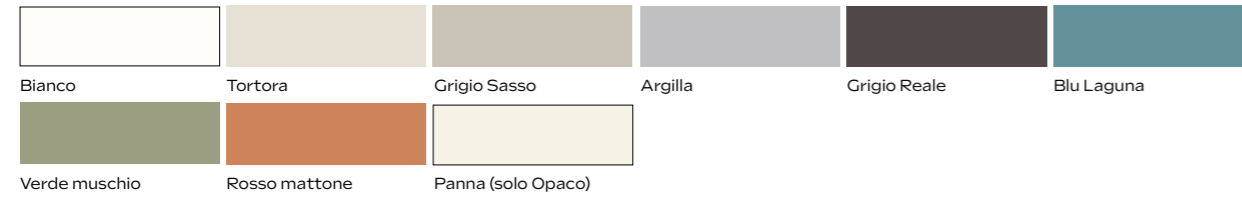

Laccato Lucido

Favignana/Levanzo

Cassa

Anta

Nobilitati

Essenza (vena orizzontale)

Colorato

Spatolato

Laccato

Lucido

Opaco / Matt / Mat

Chioggia/2

Anta

Opaco

Fenix NTM

NTA

Bali

Anta

Opaco o Lucido

Metallizzati

Materica

Malta

Fenix

Lipari