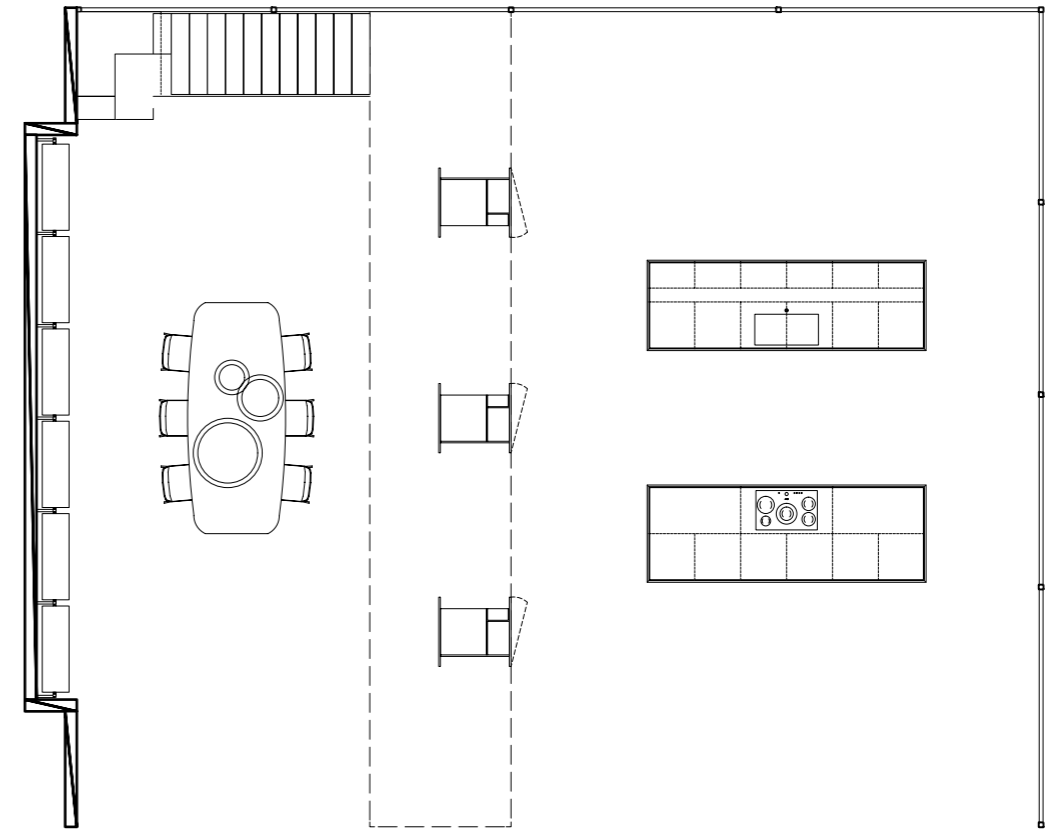

Chioggia si caratterizza per la presenza di meccanismi innovativi. Lo spazio tra basi e pensili nasconde una struttura scorrevole in metallo.

La cucina così diventa un ambiente in grado di creare connessioni virtuose, ispirare e condividere. Un posto per creare parole, dialoghi, confronti e nuovi scenari da costruire.